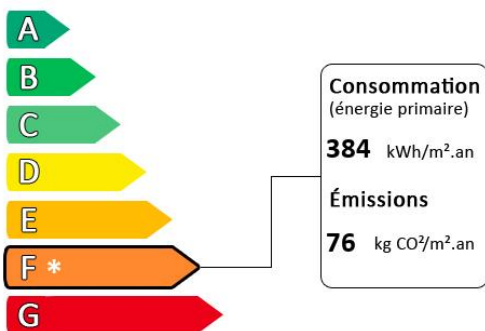

vente maison 4 Pièce(s)

Prix : 330 000€

Honoraires à la charge du vendeur

En Exclusivité, Toulon Faron, sur une parcelle de plus de 250 m², au calme, villa T4 composée au Rdc d'un séjour, d'une cuisine indépendante, 2 chambres, salle d'eau avec WC; à l'étage une belle chambre avec balcon et vue dégagée sur Toulon et sa rade. Terrasse, jardin et deux places de parking. Bien rare sur le secteur. A voir rapidement... Les Clés du Soleil Toulon 04.94.46.27.27.

Consommation conventionnelle: kWhEP/m².an

Diagnostic de performance énergétique (DPE)

Logement très performant

Surface habitable : 62.0 m²
Surface du terrain : 253.0 m²
Nombre de pièces : 4
Nombre de chambres : 3