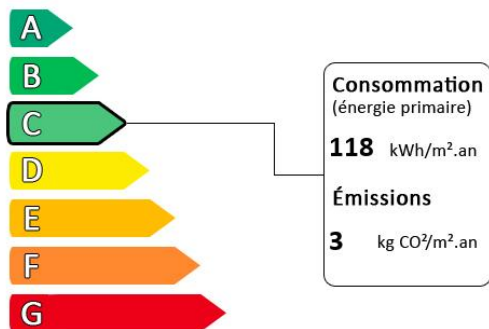

Idéal pied à terre secondaire ou maison de famille !

Contactez-nous au 04 94 00 77 77

Consommation conventionnelle: kWhEP/m².an

Diagnostic de performance énergétique (DPE)

Logement très performant

Surface habitable : 105.0 m²