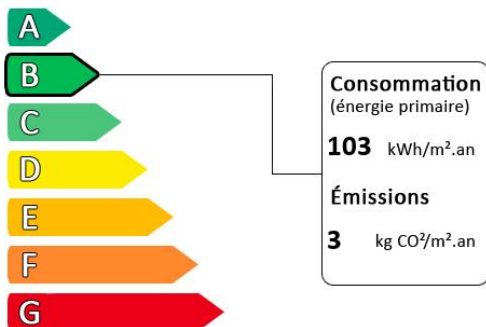

location appartement 4 Pièce(s)

Loyer mensuel : 1€ charges comprises

À LOUER en CENTRE-VILLE de BANDOL.

Appartement T4 de 87,68 m² situé au 2^e et dernier étage, dans un immeuble calme. Il se compose d'une entrée avec placard, d'une grande pièce à vivre avec cuisine aménagée et équipée (plaques de cuisson + hotte) donnant sur un balcon et une buanderie. À l'étage se trouve une suite parentale (avec salle de bains et dressing), deux chambres, une salle d'eau et un WC séparé.

En annexe : une place de parking privative.

Disponible : 01/11/2024

04 94 250 250

Consommation conventionnelle: kWhEP/m².an

Diagnostic de performance énergétique (DPE)

Logement très performant

Surface habitable : 87.68 m²