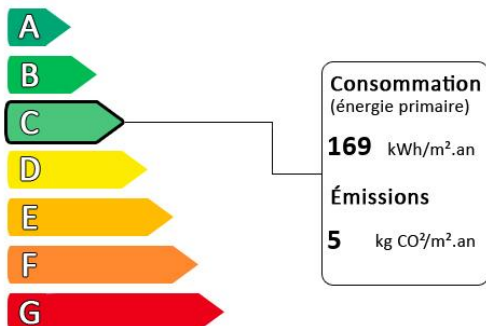

vente maison de village 4 Pièce(s)

Prix : 179 000€

Honoraires à la charge du vendeur

Charmante maison de ville située à La Valette-du-Var, offrant un cadre de vie serein et paisible. D'une surface de 95m², elle se divise sur deux niveaux avec un agréable séjour de 17m², baigné de lumière grâce à son exposition Est-Ouest. La maison dispose d'une chambre, un dressing, un bureau, une chambrette pour petit enfant, 1 salle de bain et un toilette. La maison affiche un bon état intérieur. Savourez le calme de la maison. Proximité des écoles et commerces. A découvrir sans tarder.

Tél: 04 94 00 77 77

Consommation conventionnelle: kWhEP/m².an

Diagnostic de performance énergétique (DPE)

Logement très performant

Surface habitable : 95.0 m²

Nombre de pièces : 4

Nombre de chambres : 2

Logement extrêmement consommateur d'énergie