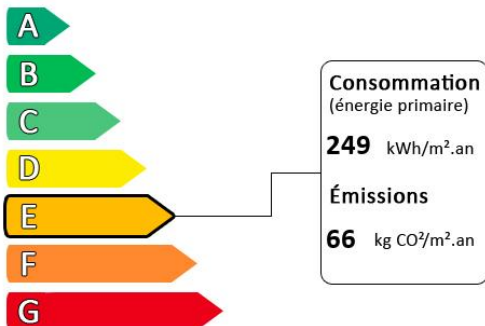

# vente maison 4 Pièce(s)

**Prix : 545 000€**

Honoraires à la charge du vendeur

Toulon, Serinette, au calme, en bout d'impasse, sur un terrain d'environ 1000m<sup>2</sup>  
Maison de plain-pied, avec 3 chambres, dont une avec dressing, salle de bains, salle d'eau et 2 toilettes, une cuisine indépendante ouvrant sur la terrasse et le séjour, la salle à manger avec cheminée aussi. Cette maison exposée Sud Ouest bénéficie de 3 stores électriques, de menuiseries pvc récentes, d'un garage, 2 terrasses.  
Avec une mise au goût du jour : ce bien est une pépite !  
LES CLES DU SOLEIL 0494462727

Consommation conventionnelle: kWhEP/m<sup>2</sup>.an

Diagnostic de performance énergétique (DPE)

Logement très performant

Surface habitable :	100.0 m <sup>2</sup>
Surface du terrain :	1000.0 m <sup>2</sup>
Nombre de pièces :	4
Nombre de chambres :	3